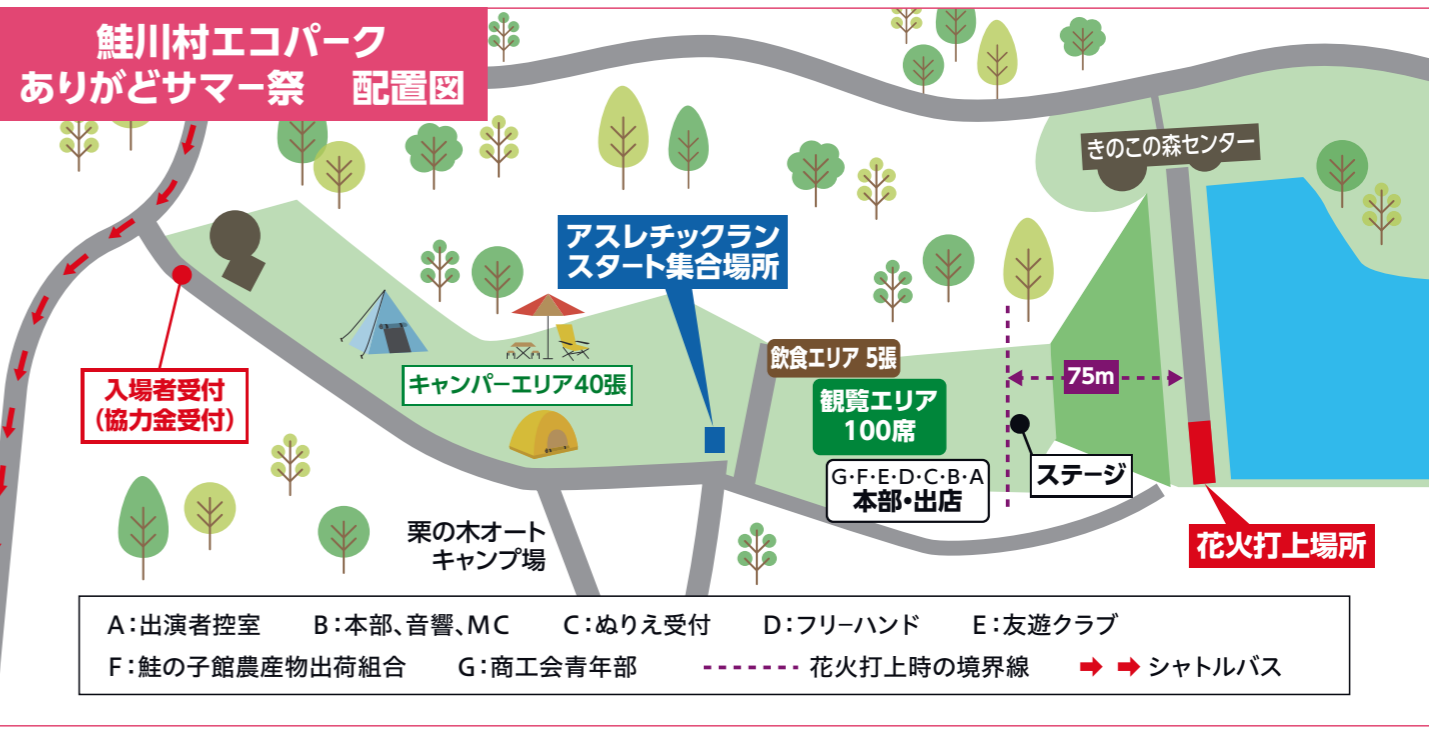

# 鮭川村エコパーク ありがとうサマ祭り

2023年  
**7/16日**  
10:00~  
開催場所: 鮭川村エコパーク 運動広場

イベント協力金のお願い!  
入場の際、小学生以上の方お一人様  
**200円**をご協力ください。  
(ご協力いただいた場合、  
入退場は自由です。)

※当日うらの  
めり絵に色をぬって  
持ってきてください。  
先着100名様に  
かき氷チケットを  
プレゼントします!!

## 鮭川村エコパーク ありがとうサマ祭り シャトルバス運行経路及び交通誘導員配置図

## シャトルバス運行時間表 鮭川村役場 → 新庄・鈴木・柴田組 → C駐車場 → 会場入口 → 鮭川村役場

各バスのりば	出発時刻									
鮭川村役場	15:00	15:20	15:40	16:00	16:20	16:40	17:00	17:20	17:40	18:00
	18:20	18:40	19:00	19:20	19:40	20:00	20:20	20:40	21:00	
新庄・鈴木・柴田組	15:03	15:23	15:43	16:03	16:23	16:43	17:03	17:23	17:43	18:03
	18:23	18:43	19:03	19:23	19:43	20:03	20:23	20:43	21:03	
C駐車場	15:06	15:26	15:46	16:06	16:26	16:46	17:06	17:26	17:46	18:06
	18:26	18:46	19:06	19:26	19:46	20:06	20:26	20:46	21:06	
会場入口	15:09	15:29	15:49	16:09	16:29	16:49	17:09	17:29	17:49	18:09
	18:29	18:49	19:09	19:29	19:49	20:09	20:29	20:49	21:09	

当日は交通誘導員の指示に従って運転してください。(路上駐車は絶対やめてください。)

A: 出演者控室 B: 本部、音響、MC C: めりえ受付 D: フリーハンド E: 友遊クラブ  
F: 鮭の子館農産物出荷組合 G: 商工会青年部

--- 花火打上時の境界線 → → シャトルバス